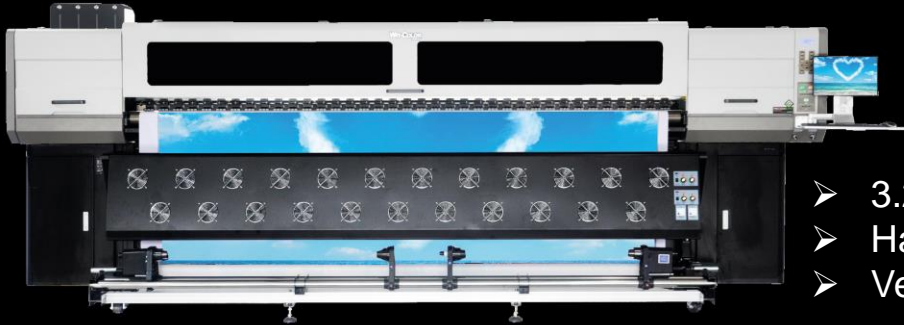

WIT - COLOR

3308S

WIT-COLOR
Industrial

- 3.2 m de ancho
- Hasta 8 cabezales
- Velocidad 268m²/h

1602S

- 1.60 m. de ancho
- 1 o 2 cabezales

1803S

- 1.80 m de ancho
- 2, 4, 8 cabezales

- Cabezal Epson i3200.
- Alta velocidad, hasta 268 m²/h.
- Resolución hasta 1440 dpi's.
- Sistema antichoque para la protección de los cabezales.

Distribuidora Sagaró de México, S.A. de C.V.

Equipos y Materiales para Impresión Digital de Gran Formato